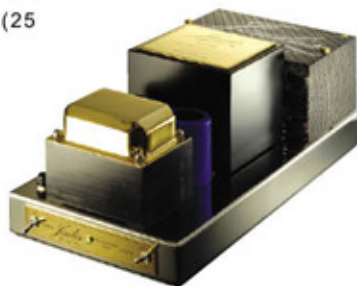

- Westlake Audio Tower SM-1揚聲器 ■ MBL 全新111F揚聲器、116F揚聲器及101E MkII揚聲器
- vdH 最新電源濾波器Black Hole

S229

Jadis Electronics Ltd.
極品音響器材有限公司

- Wilson Audio Sasha Watt/Puppy座地揚聲器
- Ayre QB-9 USB解碼器 ■ Jadis JP-80MC真空管前級 (25週年金版)、JA-80單聲道真空管功率放大器 (25週年金版)