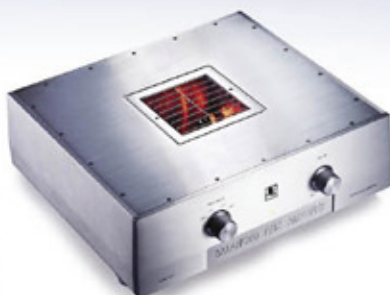

中環陳列室地址：香港中環都爹利街 1 號 19/F
• 電話：(852) 2180 2701 • 傳真：(852) 2180 2711

銅鑼灣陳列室地址：香港銅鑼灣謝斐道 496 號 18/F
• 電話：(852) 2838 3699 • 傳真：(852) 2838 7711

A13

JE Audio

麗志電子有限公司

■**JE Audio** 各款音響產品：

VL10真空管全平衡前級放大器、VL20真空管全平衡前級放大器、VM60真空管全平衡單聲道功率放大器、VS70真空管全平衡立體聲功率放大器