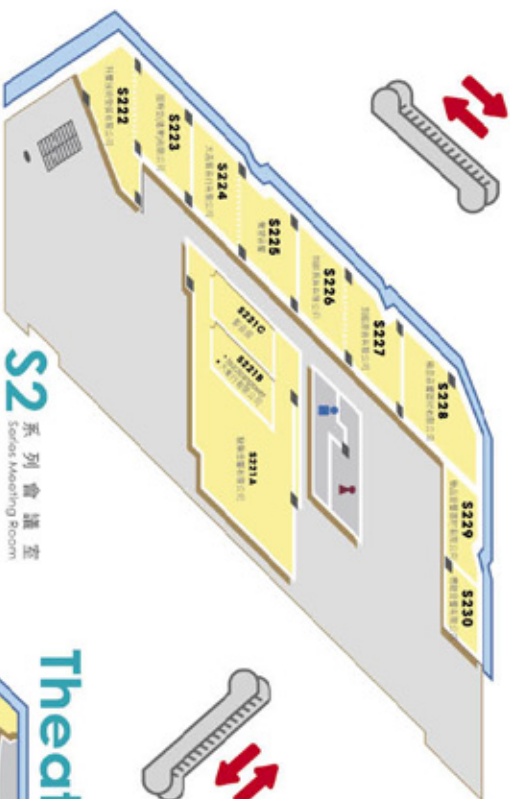

S4 系列會議室
Series Meeting Room

Hall 3 展覽廳 3

S2 系列會議室
Series Meeting Room

Theatre 2 表演廳 2

2009 香港高級視聽展參觀路線圖

- 入場券售票處設於展覽廳3大堂。
- 購票後請領取掛帶、場刊及「2009 原音精選」SACD/CD雙層碟一張。
- 參觀者請懸掛當天的掛帶，可以無限次自由進出Hall 3、S4系列會議室及S2系列會議室。