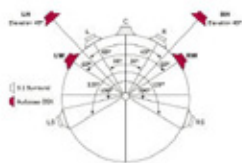

影音技術日新月異，自從進入高清藍光年代之後，這一年間亦有三個新格式推出市場，部份更已經推出支援的器材，在此借些少篇幅作出講解。

■ 讓聲場垂直撐高：Dolby Pro Logic IIz

杜比實驗室最新的環繞聲處理格式：Dolby Pro Logic IIz 究竟是什麼呢？即是在左 (L)、中 (C)、右 (R) 三隻揚聲器正前方的左上角及右上角，再加上一對環繞聲音箱，可以將前置聲效及後置環繞聲效果的連貫感加強，具有矯正放錯位喇叭音效的功用。根據指引，Dolby Pro Logic IIz 的一對「前置音箱」安裝位置要裝得很高，高度甚至比左環繞 (SL)、右環繞 (SR)、後中左環繞 (SBL)，以及後中右環繞 (SBR)，效果就可以做到最好。因為 Dolby 相信，一直以來環繞聲效都只是以橫向移動，而 Dolby Pro Logic IIz 則利用兩隻稱為「Height」的音箱，去把一直只有橫向移動的環繞聲效果，提昇至擁有縱向移動的 3D 效果。Dolby Pro Logic IIz 的另一個好處，是跟 Dolby Pro Logic IIx 一樣，即使訊源只是 2.0，仍然可以進行模擬 3D 效果。