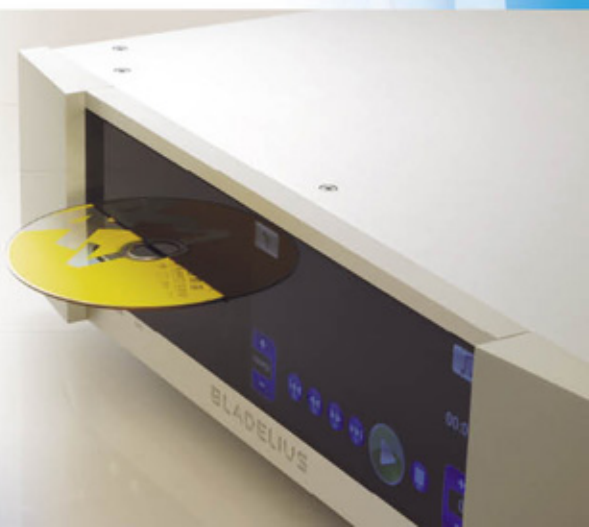

高保真音樂重播新趨勢

在這十年間，兩聲道與多聲道音響制式的鬥爭總是喋喋不休，環觀現時充斥市場的音樂軟件，主要屬於由 Sony 和 Philips 共同開發的 CD、SACD 和擁有近百年長遠歷史的 LP 平分春色。隨著高速互聯網的發展日趨成熟，越來越多玩家開始在網上商店購買古今中外的音樂檔案，即使足不出戶，任何人仕只需按章付款，一經核實便可即時從任何地域將檔案下載到私人電腦，然後透過各式各樣的軟件進行播放，十分方便。部份較講究的 Hardcore 玩家會加配高質素音效處理卡，甚至借助 USB 或 Firewire 高速傳送數碼介面，跟高級音響品牌出產的外置式數 / 模解碼器一併使用，再接往家中的發燒擴音機和揚聲器系統，徹底將音效提升到 Hi-End 級層面。

在過往日子，普遍錄音室所使用的多聲軌數碼錄音器材，取樣頻率多屬 16 Bit/48 kHz，進行製版時才降格為紅皮書規格的 16 Bit/44.1 kHz，亦即音樂 CD 所使用的規格。如今在網上販賣的音樂檔案，取樣頻率亦是參照 CD 制式，理論上能提供 5 - 20 kHz 的頻率響應，卻礙於供應商希望把檔案的體積作進一步縮小，於上載到伺服器時已預先經過 MP3、WAV、AIFF 或 FLAC 等不同程度的壓縮處理，而事實證明這些檔案壓縮技術，或多或少會令看似微不足道，實質屬於作品本身一部份的細節出現遺失的情況。有見及此，個別經營發燒軟件的品牌開始推出一些動用 24/48，甚至乎 24/192 高位元多聲道數碼器材進行錄音及後期製作的高階檔案，令高頻上限和動態範疇能徹底打破擁有將近三十年歷史 CD 紅皮書制式的一切規範，大大提高音效保真度。

也許下載高階音樂將會成為未來的大趨勢，但對於老一輩愛樂人仕和 Hi-Fi 發燒友而言，擁有成千上萬個存放在電腦硬盤內，偶一不慎隨時會化為烏有音樂檔案的滿足感，絕對比不上花掉一百幾十元，買張備有印刷精美曲目內容小冊子，還有別出心裁包裝盒的原裝正版 CD 和 LP。姑勿論那個制式才是終極大贏家，現時大行其道的軟件會否完全被取代，但有一點可以肯定，就是漫妙動人，不分疆土國界的美好音樂將會長存不息。